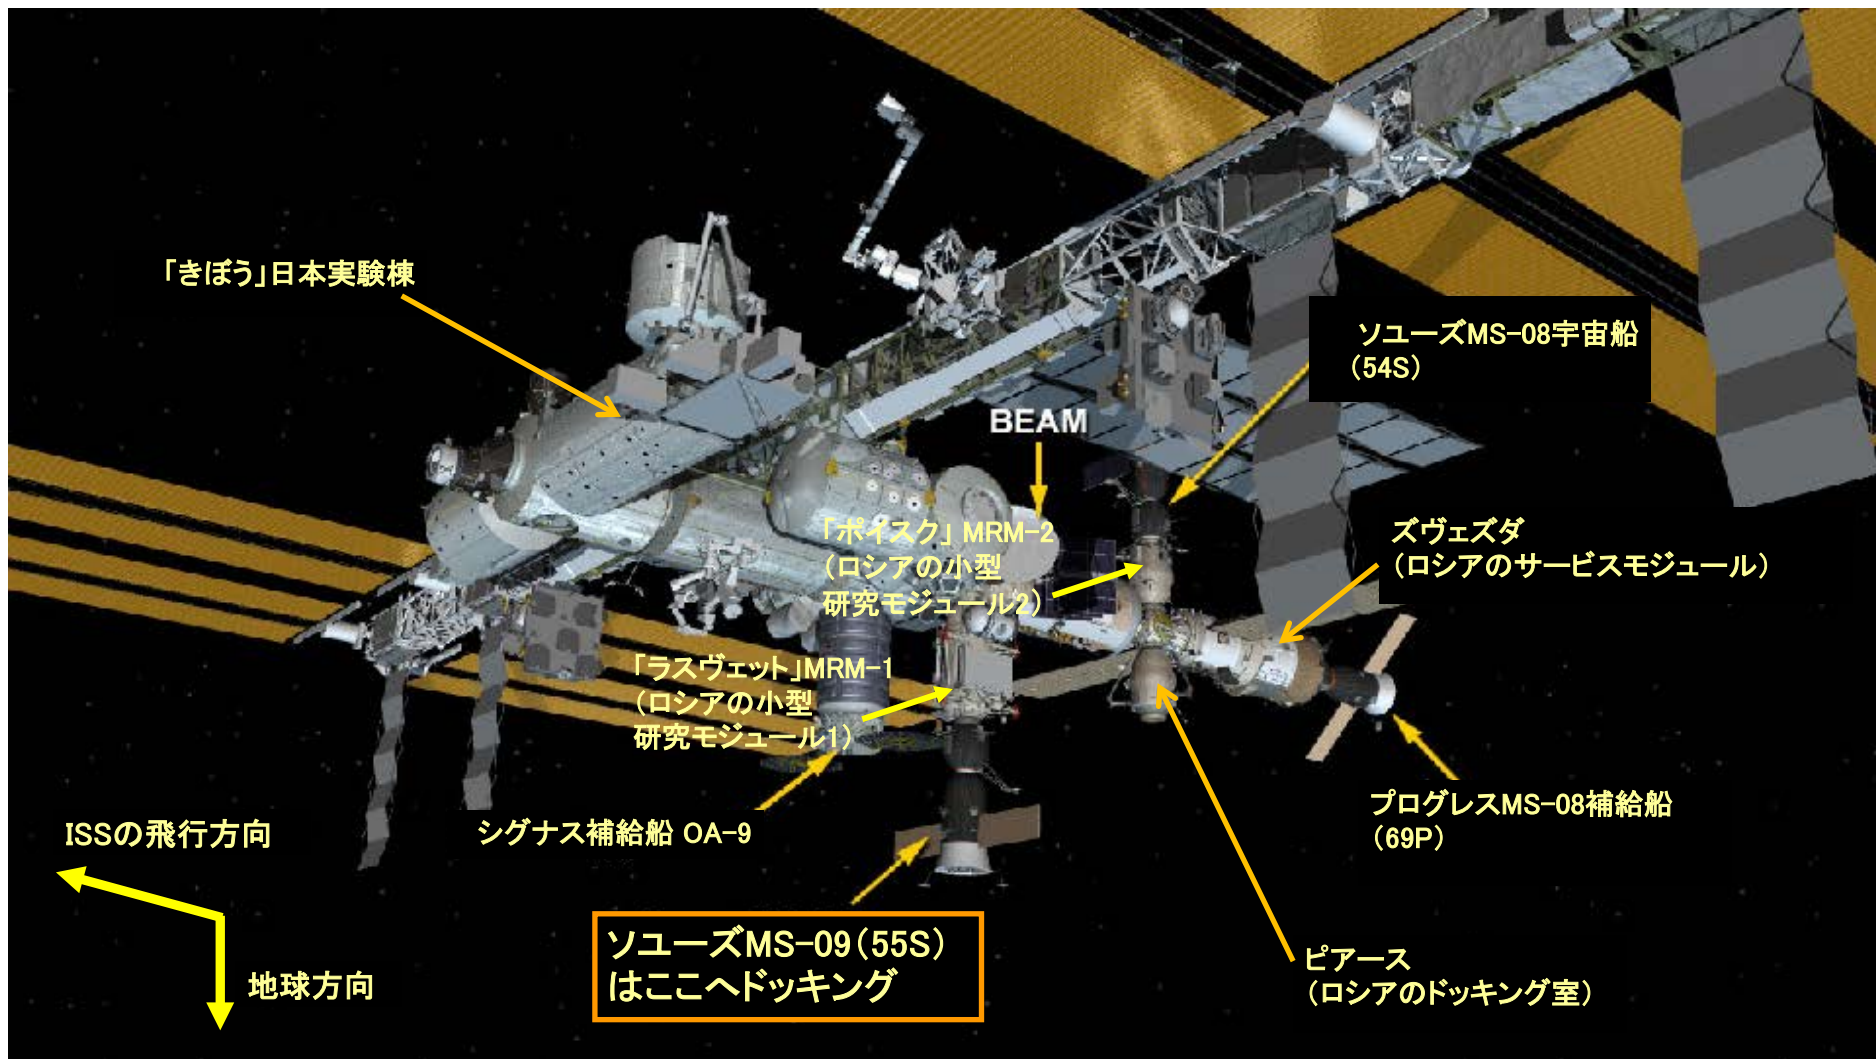

ソユーズMS-09(55S)のドッキング場所

<https://www.nasa.gov/sites/default/files/thumbnails/image/iss_05-24-18.jpg> を元に作成